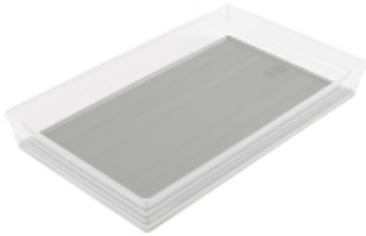

Link do produktu: <https://agdbdygoszcz.pl/curver-organizer-wklad-do-szuflady-sistemo-plastikowy-39x24-cm-p-2451.html>

CURVER - Organizer - wkład do szuflady - Sistemo - plastikowy - 39x24 cm

Cena	18,39 zł
Dostępność	Aktualnie niedostępny
Numer katalogowy	294166272
Kod producenta	039257
Kod EAN	8013183039257
Marka	Curver

Opis produktu

Zachowaj porządek w swoich szufladach dzięki **organizeroi CURVER Sistemo**. To funkcjonalne rozwiązanie, które idealnie sprawdzi się w łazience, kuchni, biurze czy sypialni. Dzięki przemyślanemu designowi oraz solidnemu wykonaniu, organizer pozwala optymalnie zagospodarować przestrzeń i pomóc w organizacji codziennych drobiazgów.

♥ Najważniejsze cechy produktu:

- **Wszechstronne zastosowanie:** Organizer doskonale nadaje się do przechowywania drobnych przedmiotów, takich jak sztucze, akcesoria biurowe, kosmetyki, biżuteria, czy drobne narzędzia.
- **Antypoślizgowa powierzchnia:** Organizer posiada specjalną, antypoślizgową podstawę, która zapobiega przemieszczaniu się przedmiotów podczas otwierania i zamykania szuflady.
- **Nowoczesny design:** Transparentny materiał z szarą podstawą sprawia, że organizer wygląda estetycznie i pasuje do każdej przestrzeni, niezależnie od stylu wnętrza.
- **Wytrzymałe tworzywo sztuczne:** Produkt wykonany jest z trwałego, odpornego na wilgoć i uszkodzenia plastiku, co zapewnia jego długowieczność i łatwość czyszczenia.
- **Idealne dopasowanie:** Dzięki kompaktowym wymiarom (39 x 24 x 5 cm), organizer idealnie pasuje do większości standardowych szuflad, a jego kształt ułatwia układanie wielu pojemników obok siebie lub jeden na drugim.

▣ Specyfikacja:

- **producent:** Keter
- **marka:** Curver
- **seria:** Sistemo
- **wymiary:**
- szerokość: ↔ 24 cm
- długość: ↗ 39 cm
- wysokość: ↓ 5 cm

-
- **kolor:** szary transparentny
 - **materiał:** tworzywo sztuczne